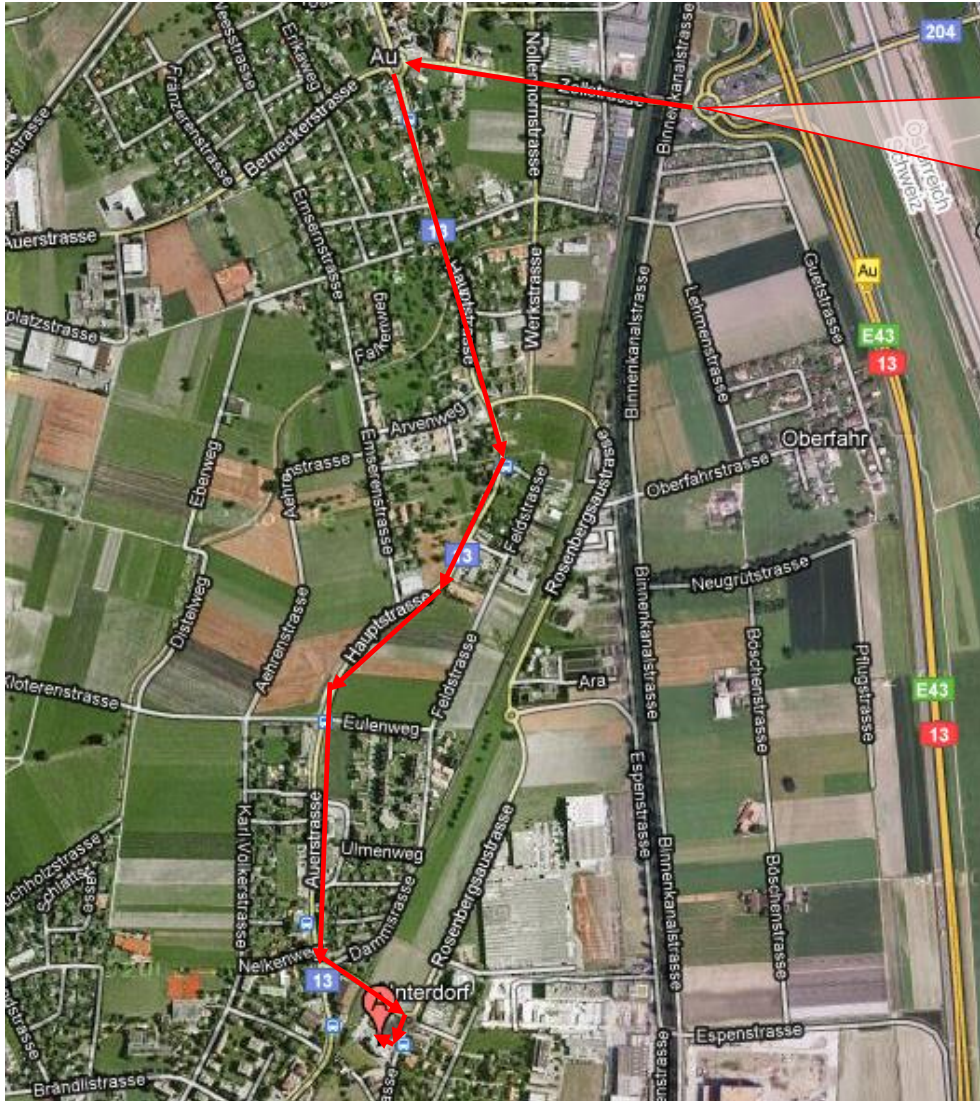

Standort Creativ Software

Anfahrt mit dem Auto nach Widnau:

- Von der Autobahn A1/A13 von St. Gallen oder von Sargans her kommend Ausfahrt „Au / Lustenau“ nehmen:
- Im Kreisverkehr Ausfahrt Richtung „Heerbrugg“ nehmen.
- Nach 500 m im Kreisverkehr 3. Ausfahrt Richtung „Heerbrugg“ nehmen.
- Geradeaus fahren auf Hauptstrasse -> Auerstrasse -> nach ca. 1.7 km (nach Fussgänger-Lichtsignal) links Richtung Widnau in Unterdorfstrasse abbiegen (Unterführung SBB)
- nach ca. 250 m im Kreisverkehr 1. Ausfahrt nehmen und gleich wieder rechts abbiegen auf Parkplatz Unterdorfstrasse 83